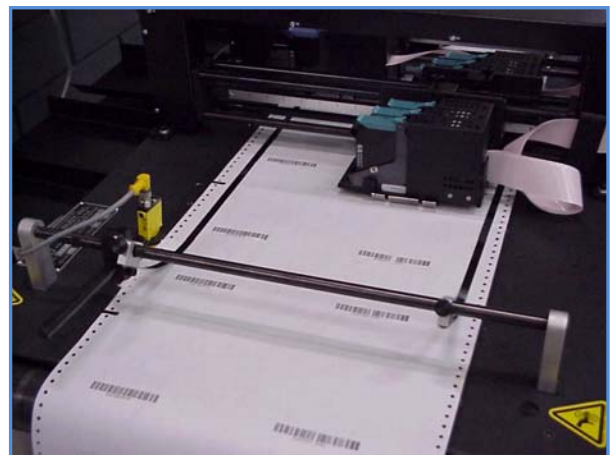

## KR219TF TRACTOR FEED BASE