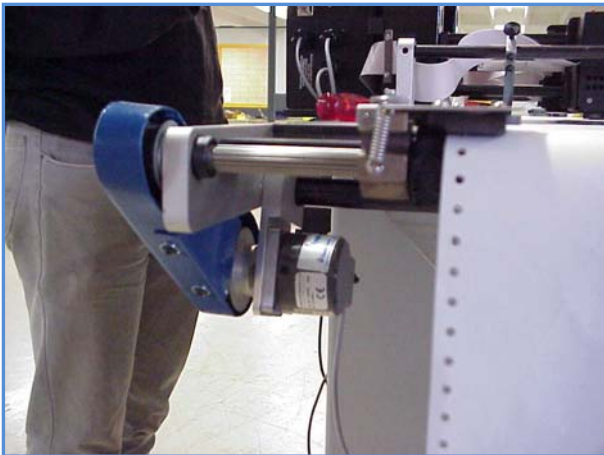

## KR219TF TRACTOR FEED BASE